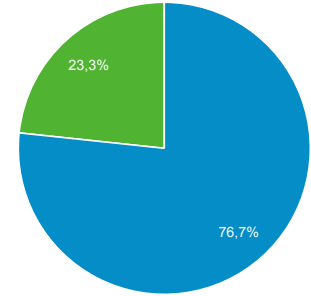

Panoramica del pubblico

Tutti gli utenti
100,00% Utenti

1 nov 2021 - 30 nov 2021

Panoramica

■ New Visitor ■ Returning Visitor

Lingua	Utenti	% Utenti
1. it-it	5.585	74,49%
2. it	1.364	18,19%
3. en-us	342	4,56%
4. en-gb	57	0,76%
5. pt-br	20	0,27%
6. zh-cn	18	0,24%
7. es-es	15	0,20%
8. fr-fr	14	0,19%
9. de-de	8	0,11%
10. en-ca	7	0,09%

STATISTICHE WEB ANALYTICS ITALIA

Riepilogo visite

 **9.579** visite, **6.441** visitatori unici

 **2 minuti 41 secondi** durata media di una visita

 **40%** visite rimbaltate (che hanno lasciato il sito dopo una pagina)

 **3,6** azioni per visita (pagine viste, download, outlinks e ricerche interne al sito)

 **0,32s** tempo medio di generazione

 **26.166** pagine viste, **19.465** pagine viste uniche

 **0** totale ricerche sul tuo sito, **0** keyword uniche