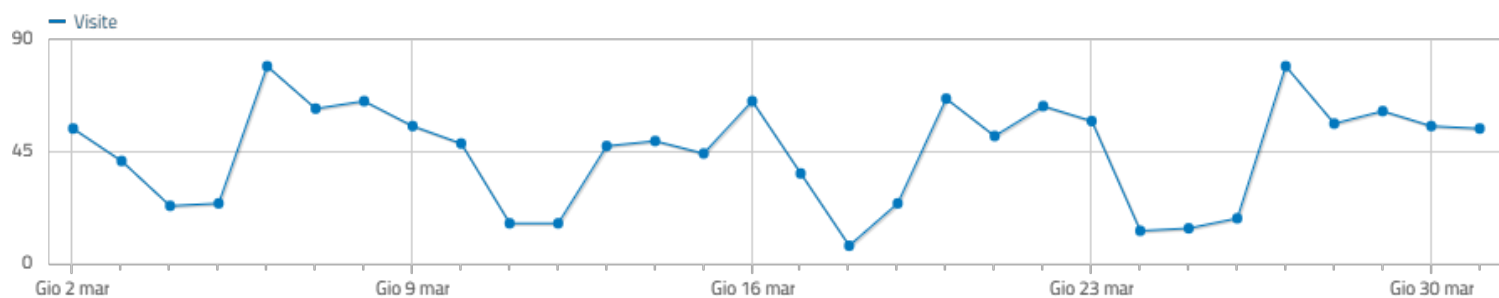

 **2 minuti 25 secondi** durata media di una visita

 **0** totale ricerche sul tuo sito, **0** keyword uniche

 **31%** visite rimbaltate (che hanno lasciato il sito dopo una pagina)

 **848** downloads, **692** download unici

 **4,8** azioni per visita (pagine viste, download, outlinks e ricerche interne al sito)

 **331** outlinks, **291** outlinks unici

 **0,26s** tempo medio di generazione

 **101** numero massimo di azioni in una visita

STATISTICHE WEB ANALYTICS ITALIA SPORTELLO TELEMATICO DEL CITTADINO

<https://sportellotelematico.comune.corciano.pg.it/>

Riepilogo visite

 **1.415** visite, **944** visitatori unici

 **6.188** pagine viste, **4.000** pagine viste uniche

 **4 minuti 12 secondi** durata media di una visita

 **88** totale ricerche sul tuo sito, **5** keyword uniche

 **41%** visite rimbalzate (che hanno lasciato il sito dopo una pagina)

 **0** downloads, **0** download unici