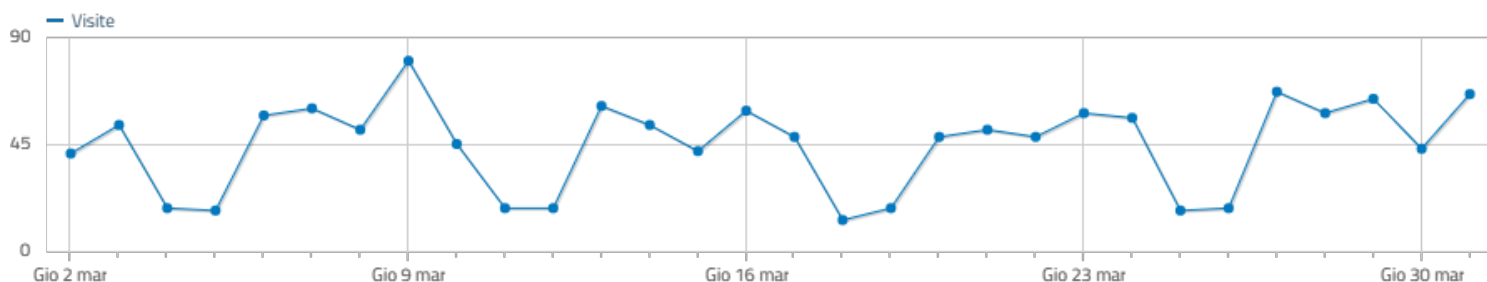

 **2 minuti 33 secondi** durata media di una visita

 **0** totale ricerche sul tuo sito, **0** keyword uniche

 **40%** visite rimbalzate (che hanno lasciato il sito dopo una pagina)

 **2.226** downloads, **1.914** download unici

 **3,4** azioni per visita (pagine viste, download, outlinks e ricerche interne al sito)

 **3.689** outlinks, **3.100** outlinks unici

 **0,31s** tempo medio di generazione

 **85** numero massimo di azioni in una visita

STATISTICHE WEB ANALYTICS ITALIA PORTALE DELLA TRASPARENZA

<https://trasparenza.comune.corciano.pg.it>

Riepilogo visite

 **1.386** visite, **1.271** visitatori unici

 **5.422** pagine viste, **3.968** pagine viste uniche

 **2 minuti 25 secondi** durata media di una visita

 **0** totale ricerche sul tuo sito, **0** keyword uniche

 **31%** visite rimbaltate (che hanno lasciato il sito dopo una pagina)

 **848** downloads, **692** download unici