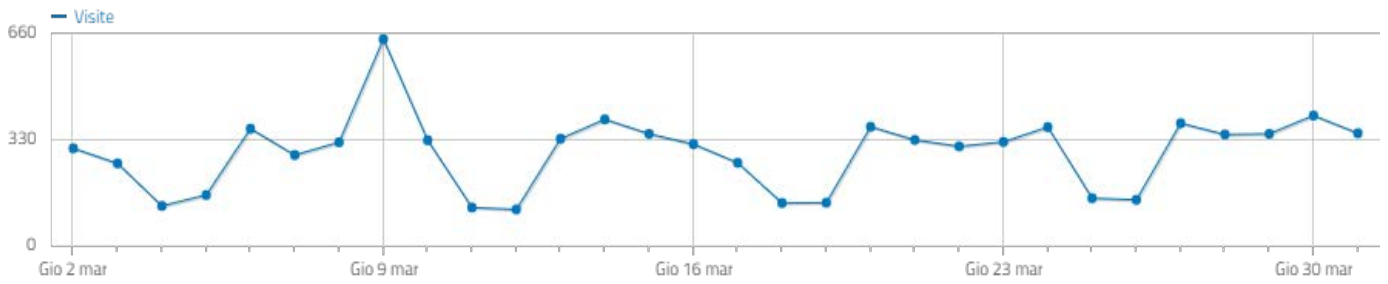

STATISTICHE WEB ANALYTICS ITALIA SITO ISTITUZIONALE

<https://www.comune.corciano.pg.it>

Riepilogo visite

 **8.984** visite, **5.598** visitatori unici

 **22.844** pagine viste, **17.959** pagine viste uniche

 **2 minuti 33 secondi** durata media di una visita

 **0** totale ricerche sul tuo sito, **0** keyword uniche

 **40%** visite rimbalzate (che hanno lasciato il sito dopo una pagina)

 **2.226** downloads, **1.914** download unici

 **3,4** azioni per visita (pagine viste, download, outlinks e ricerche interne al sito)

 **3.689** outlinks, **3.100** outlinks unici

 **0,31s** tempo medio di generazione

 **85** numero massimo di azioni in una visita

 **4,4** azioni per visita (pagine viste, download, outlinks e ricerche interne al sito)

 **0** outlinks, **0** outlinks unici

 **0,73s** tempo medio di generazione

 **91** numero massimo di azioni in una visita