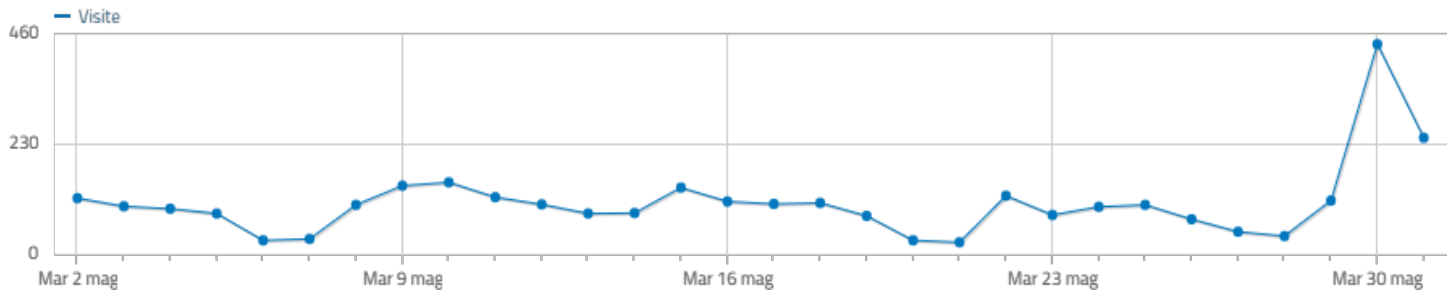

**33%** visite rimbalzate (che hanno lasciato il sito dopo una pagina)

**1.095** downloads, **903** download unici

**4,6** azioni per visita (pagine viste, download, outlinks e ricerche interne al sito)

**619** outlinks, **530** outlinks unici

**0,2s** tempo medio di generazione

**102** numero massimo di azioni in una visita

## Riepilogo visite

 **3.205** visite, **1.694** visitatori unici

 **12.487** pagine viste, **8.286** pagine viste uniche

 **4 minuti 13 secondi** durata media di una visita

 **99** totale ricerche sul tuo sito, **6** keyword uniche