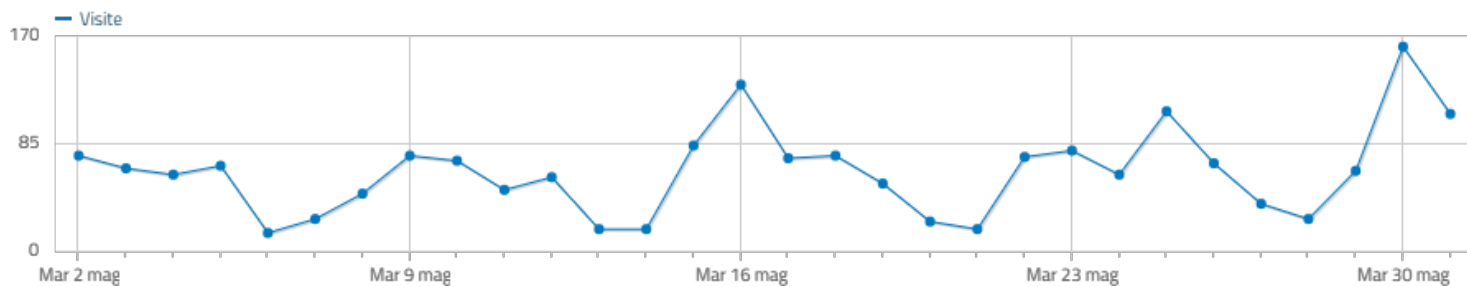

## Riepilogo visite

**17.623** visite, **10.216** visitatori unici

**3 minuti 30 secondi** durata media di una visita

**34%** visite rimbalzate (che hanno lasciato il sito dopo una pagina)

**4,7** azioni per visita (pagine viste, download, outlinks e ricerche interne al sito)

**0,31s** tempo medio di generazione

**58.122** pagine viste, **41.188** pagine viste uniche

**0** totale ricerche sul tuo sito, **0** keyword uniche

**17.758** downloads, **13.500** download unici

**4.243** outlinks, **3.599** outlinks unici

**298** numero massimo di azioni in una visita

## Riepilogo visite

**1.907** visite, **1.745** visitatori unici

**6.983** pagine viste, **5.169** pagine viste uniche

**2 minuti 47 secondi** durata media di una visita

**0** totale ricerche sul tuo sito, **0** keyword uniche