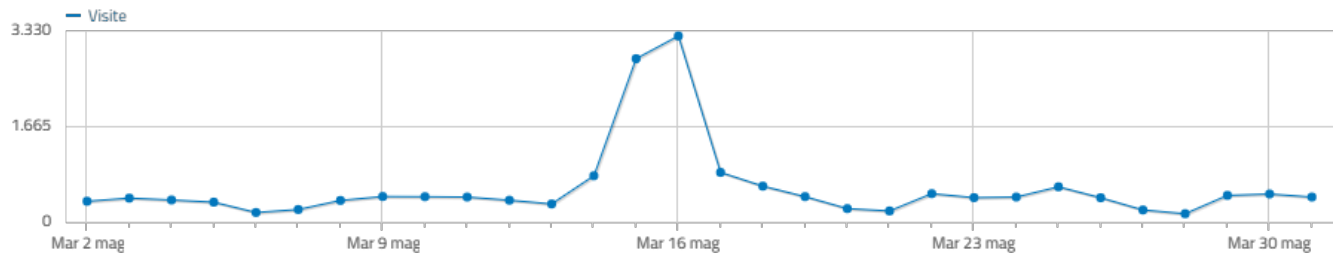

## Riepilogo visite

**17.623** visite, **10.216** visitatori unici

**3 minuti 30 secondi** durata media di una visita

**34%** visite rimbalzate (che hanno lasciato il sito dopo una pagina)

**4,7** azioni per visita (pagine viste, download, outlinks e ricerche interne al sito)

**298** numero massimo di azioni in una visita

## Riepilogo visite

**1.907** visite, **1.745** visitatori unici

**6.983** pagine viste, **5.169** pagine viste uniche

**2 minuti 47 secondi** durata media di una visita

**0** totale ricerche sul tuo sito, **0** keyword uniche

## Riepilogo visite

 **3.205** visite, **1.694** visitatori unici

 **12.487** pagine viste, **8.286** pagine viste uniche

 **4 minuti 13 secondi** durata media di una visita

 **99** totale ricerche sul tuo sito, **6** keyword uniche