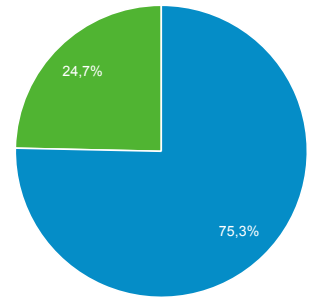

Utenti 7.579	Nuovi utenti 6.544	Sessioni 10.806
Numero di sessioni per utente 1,43	Visualizzazioni di pagina 33.430	Pagine/sessione 3,09
Durata sessione media 00:02:31	Frequenza di rimbalzo 31,41%	

■ New Visitor ■ Returning Visitor