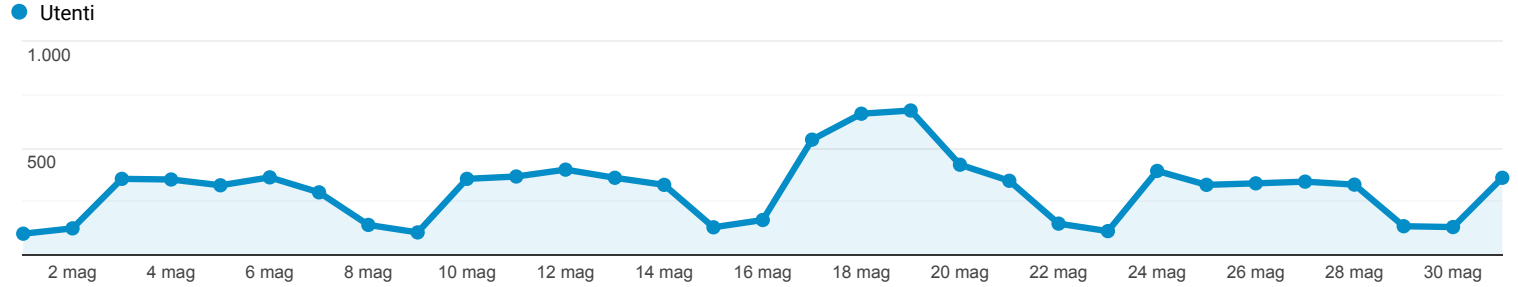

Panoramica del pubblico

Tutti gli utenti
100,00% Utenti

1 mag 2021 - 31 mag 2021

Panoramica

Utenti 7.579	Nuovi utenti 6.544	Sessioni 10.806
Numero di sessioni per utente 1,43	Visualizzazioni di pagina 33.430	Pagine/sessione 3,09
Durata sessione media 00:02:31	Frequenza di rimbalzo 31,41%	