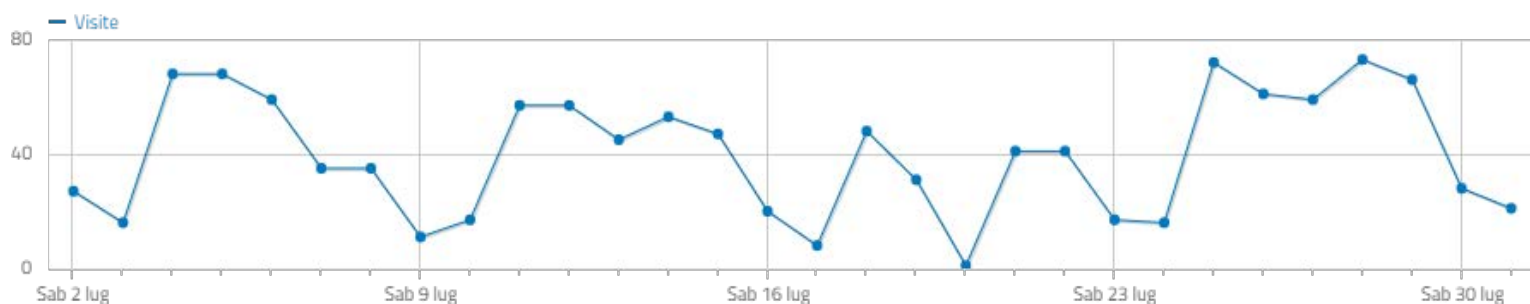

STATISTICHE WEB ANALYTICS ITALIA SPORTELLO TELEMATICO DEL CITTADINO

<https://sportellotelematico.comune.corciano.pg.it/>

Riepilogo visite

1.247 visite, **831** visitatori unici

5 minuti 27 secondi durata media di una visita

30% visite rimbalzate (che hanno lasciato il sito dopo una pagina)

5,3 azioni per visita (pagine viste, download, outlinks e ricerche interne al sito)

0,81s tempo medio di generazione

6.596 pagine viste, **4.250** pagine viste uniche

72 totale ricerche sul tuo sito, **4** keyword uniche

0 downloads, **0** download unici

0 outlinks, **0** outlinks unici

75 numero massimo di azioni in una visita