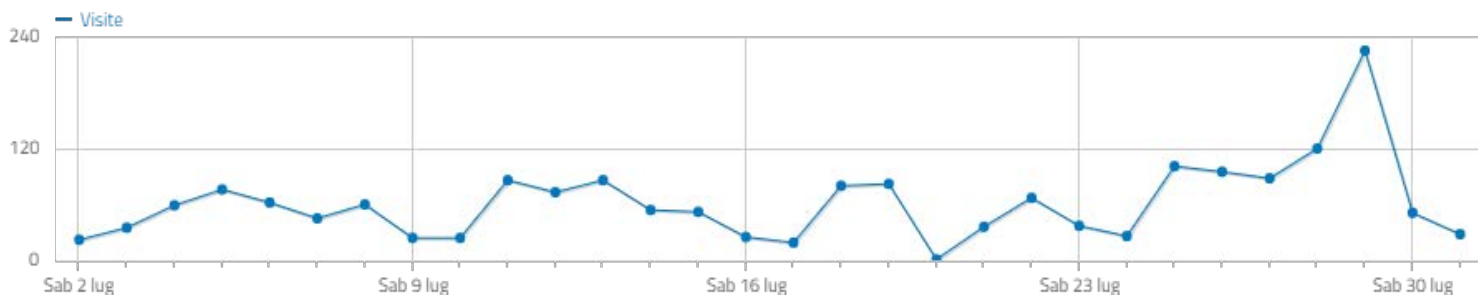

STATISTICHE WEB ANALYTICS ITALIA PORTALE DELLA TRASPARENZA

<https://trasparenza.comune.corciano.pg.it>

Riepilogo visite

1.881 visite, **1.659** visitatori unici

1 minuti 44 secondi durata media di una visita

35% visite rimbalzate (che hanno lasciato il sito dopo una pagina)

3,7 azioni per visita (pagine viste, download, outlinks e ricerche interne al sito)

0,17s tempo medio di generazione

5.839 pagine viste, **4.746** pagine viste uniche

0 totale ricerche sul tuo sito, **0** keyword uniche

722 downloads, **597** download unici

383 outlinks, **342** outlinks unici

61 numero massimo di azioni in una visita