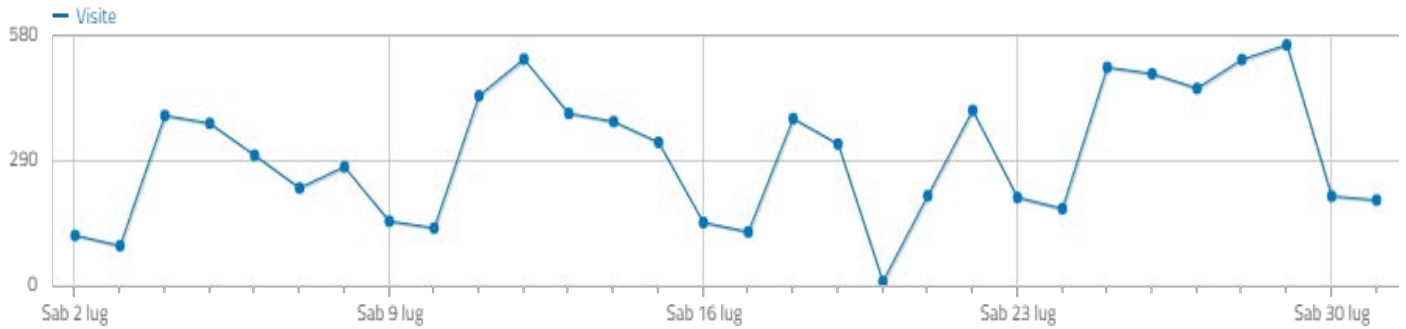

### Riepilogo visite

 **9.315** visite, **5.642** visitatori unici

 **2 minuti 48 secondi** durata media di una visita

 **42%** visite rimbalzate (che hanno lasciato il sito dopo una pagina)

 **3,3** azioni per visita (pagine viste, download, outlinks e ricerche interne al sito)

 **65** numero massimo di azioni in una visita

## Riepilogo visite

 **1.247** visite, **831** visitatori unici

 **5 minuti 27 secondi** durata media di una visita

 **30%** visite rimbalzate (che hanno lasciato il sito dopo una pagina)

 **5,3** azioni per visita (pagine viste, download, outlinks e ricerche interne al sito)

 **75** numero massimo di azioni in una visita