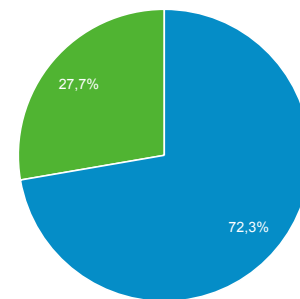

Utenti 6.799	Nuovi utenti 5.610	Sessioni 10.066
Numero di sessioni per utente 1,48	Visualizzazioni di pagina 30.823	Pagine/sessione 3,06
Durata sessione media 00:02:19	Frequenza di rimbalzo 29,30%	

■ New Visitor ■ Returning Visitor