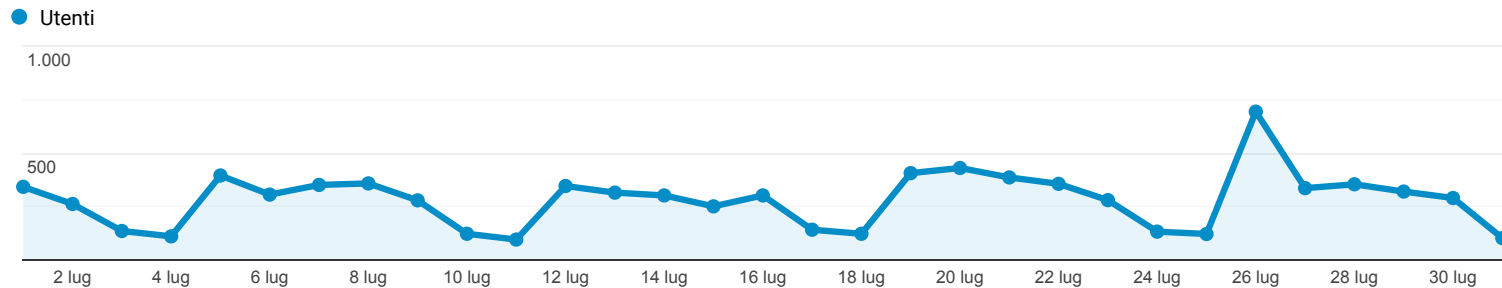

Panoramica del pubblico

Tutti gli utenti
100,00% Utenti

1 lug 2021 - 31 lug 2021

Panoramica

Utenti 6.799	Nuovi utenti 5.610	Sessioni 10.066
Numero di sessioni per utente 1,48	Visualizzazioni di pagina 30.823	Pagine/sessione 3,06
Durata sessione media 00:02:19	Frequenza di rimbalzo 29,30%	