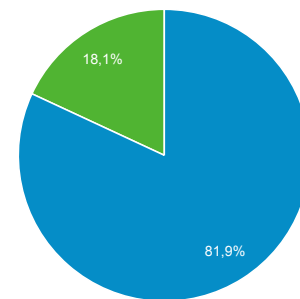

6.279

Sessioni

9.181

Numero di sessioni per utente

1,43

Visualizzazioni di pagina

42.387

Pagine/sessione

4,62

Durata sessione media

00:03:04

Frequenza di rimbalzo

24,12%

■ New Visitor ■ Returning Visitor

Lingua

Lingua	Utenti	% Utenti
1. it-it	4.745	73,65%
2. it	1.398	21,70%
3. en-us	175	2,72%
4. en-gb	27	0,42%
5. zh-cn	27	0,42%
6. fr-fr	9	0,14%
7. en	8	0,12%
8. es-419	4	0,06%
9. es-es	4	0,06%
10. pt-br	4	0,06%