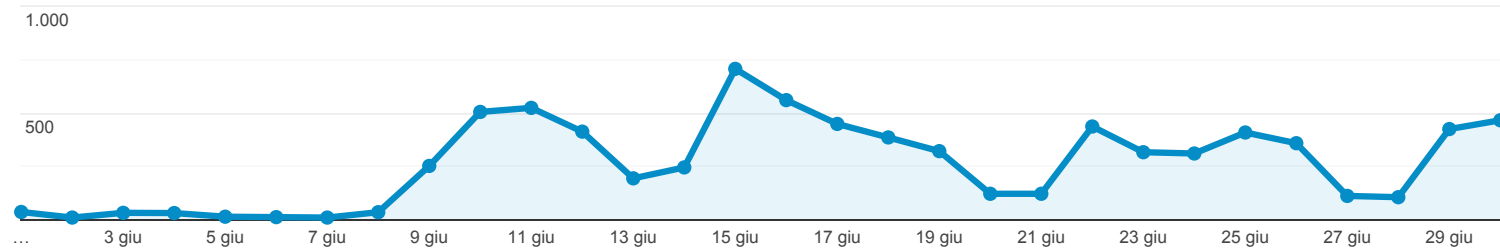

Panoramica del pubblico

Tutti gli utenti
100,00% Utenti

1 giu 2020 - 30 giu 2020

Panoramica

Utenti

Utenti

6.440

Nuovi utenti

6.279

Sessioni

9.181

Numero di sessioni per utente

1,43

Visualizzazioni di pagina

42.387

Pagine/sessione

4,62

Durata sessione media

00:03:04

Frequenza di rimbalzo

24,12%

■ New Visitor ■ Returning Visitor

Lingua

Lingua	Utenti	% Utenti
1. it-it	4.745	73,65%
2. it	1.398	21,70%
3. en-us	175	2,72%
4. en-gb	27	0,42%
5. zh-cn	27	0,42%
6. fr-fr	9	0,14%
7. en	8	0,12%
8. es-419	4	0,06%
9. es-es	4	0,06%
10. pt-br	4	0,06%