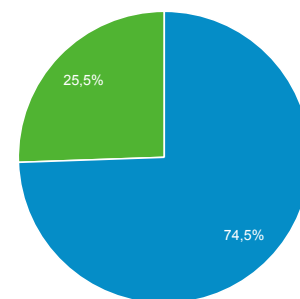

## Panoramica del pubblico

Tutti gli utenti  
100,00% Utenti

1 gen 2021 - 31 gen 2021

### Panoramica

■ New Visitor ■ Returning Visitor

Lingua	Utenti	% Utenti
1. it-it	5.977	73,56%
2. it	1.782	21,93%
3. en-us	154	1,90%
4. en-gb	49	0,60%
5. fr-fr	31	0,38%
6. es-es	21	0,26%
7. zh-cn	15	0,18%
8. ro-ro	11	0,14%
9. es-419	10	0,12%
10. it-sm	10	0,12%