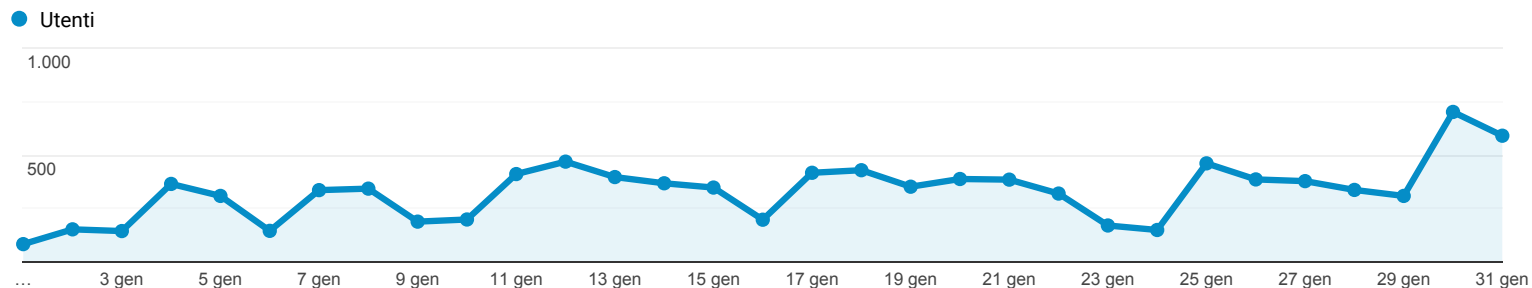

## Panoramica del pubblico

Tutti gli utenti  
100,00% Utenti

1 gen 2021 - 31 gen 2021

### Panoramica

■ New Visitor ■ Returning Visitor

Lingua	Utenti	% Utenti
1. it-it	5.977	73,56%
2. it	1.782	21,93%
3. en-us	154	1,90%
4. en-gb	49	0,60%
5. fr-fr	31	0,38%
6. es-es	21	0,26%
7. zh-cn	15	0,18%
8. ro-ro	11	0,14%
9. es-419	10	0,12%
10. it-sm	10	0,12%