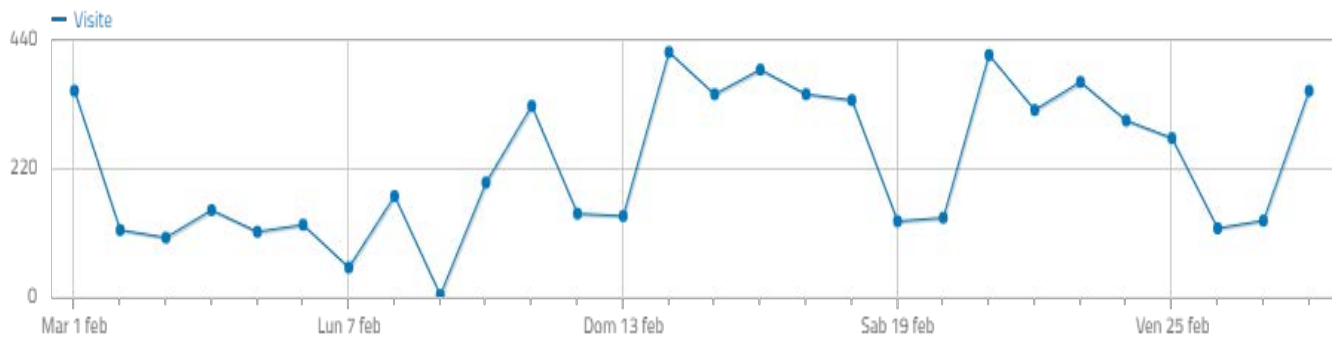

Panoramica del pubblico

Tutti gli utenti
100,00% Utenti

1 feb 2022 - 28 feb 2022

Panoramica

Utenti 6.278	Nuovi utenti 5.252	Sessioni 9.215
Numero di sessioni per utente 1,47	Visualizzazioni di pagina 26.502	Pagine/sessione 2,88
Durata sessione media 00:02:38	Frequenza di rimbalzo 33,07%	

STATISTICHE WEB ANALYTICS ITALIA

Riepilogo visite

6.343 visite, **4.271** visitatori unici

17.698 pagine viste, **13.554** pagine viste uniche

2 minuti 48 secondi durata media di una visita

1 totale ricerche sul tuo sito, **1** keyword uniche

38% visite rimbaltate (che hanno lasciato il sito dopo una pagina)

2.265 downloads, **1.880** download unici

3,7 azioni per visita (pagine viste, download, outlinks e ricerche interne al sito)

2.406 outlinks, **2.054** outlinks unici

0,24s tempo medio di generazione

49 numero massimo di azioni in una visita