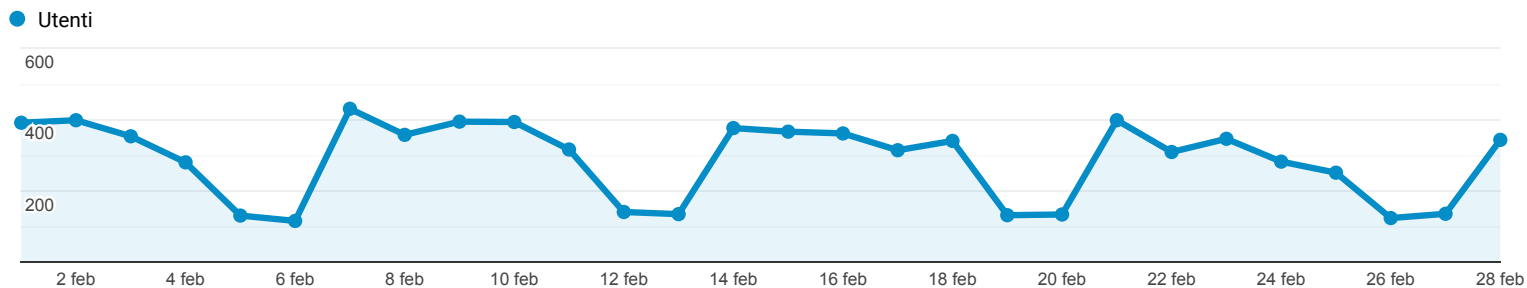

Panoramica del pubblico

Tutti gli utenti
100,00% Utenti

1 feb 2022 - 28 feb 2022

Panoramica

Utenti 6.278	Nuovi utenti 5.252	Sessioni 9.215
Numero di sessioni per utente 1,47	Visualizzazioni di pagina 26.502	Pagine/sessione 2,88
Durata sessione media 00:02:38	Frequenza di rimbalzo 33,07%	

STATISTICHE WEB ANALYTICS ITALIA

Riepilogo visite

6.343 visite, **4.271** visitatori unici

17.698 pagine viste, **13.554** pagine viste uniche

2 minuti 48 secondi durata media di una visita

1 totale ricerche sul tuo sito, **1** keyword uniche

38% visite rimbaltate (che hanno lasciato il sito dopo una pagina)

2.265 downloads, **1.880** download unici

3,7 azioni per visita (pagine viste, download, outlinks e ricerche interne al sito)

2.406 outlinks, **2.054** outlinks unici

0,24s tempo medio di generazione

49 numero massimo di azioni in una visita