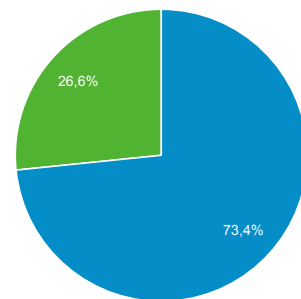

Panoramica del pubblico

Tutti gli utenti
100,00% Utenti

1 feb 2022 - 28 feb 2022

Panoramica

Utenti 6.278	Nuovi utenti 5.252	Sessioni 9.215
Numero di sessioni per utente 1,47	Visualizzazioni di pagina 26.502	Pagine/sessione 2,88
Durata sessione media 00:02:38	Frequenza di rimbalzo 33,07%	

■ New Visitor ■ Returning Visitor

Lingua	Utenti	% Utenti
1. it-it	4.697	74,44%
2. it	1.262	20,00%
3. en-us	142	2,25%
4. en-gb	60	0,95%
5. pt-br	21	0,33%
6. zh-cn	18	0,29%
7. es-es	14	0,22%
8. fr-fr	14	0,22%
9. es-us	9	0,14%
10. es-419	7	0,11%

STATISTICHE WEB ANALYTICS ITALIA

Riepilogo visite

6.343 visite, **4.271** visitatori unici

17.698 pagine viste, **13.554** pagine viste uniche

2 minuti 48 secondi durata media di una visita

1 totale ricerche sul tuo sito, **1** keyword uniche