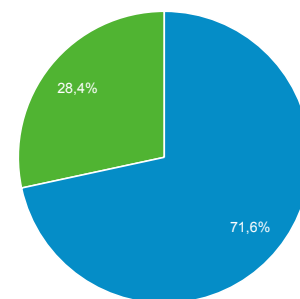

Panoramica del pubblico

Tutti gli utenti
100,00% Utenti

1 dic 2020 - 31 dic 2020

Panoramica

■ New Visitor ■ Returning Visitor

Lingua	Utenti	% Utenti
1. it-it	5.206	75,29%
2. it	1.363	19,71%
3. en-us	174	2,52%
4. en-gb	52	0,75%
5. fr-fr	19	0,27%
6. es-es	16	0,23%
7. zh-cn	13	0,19%
8. pt-br	9	0,13%
9. it-sm	7	0,10%
10. en	6	0,09%