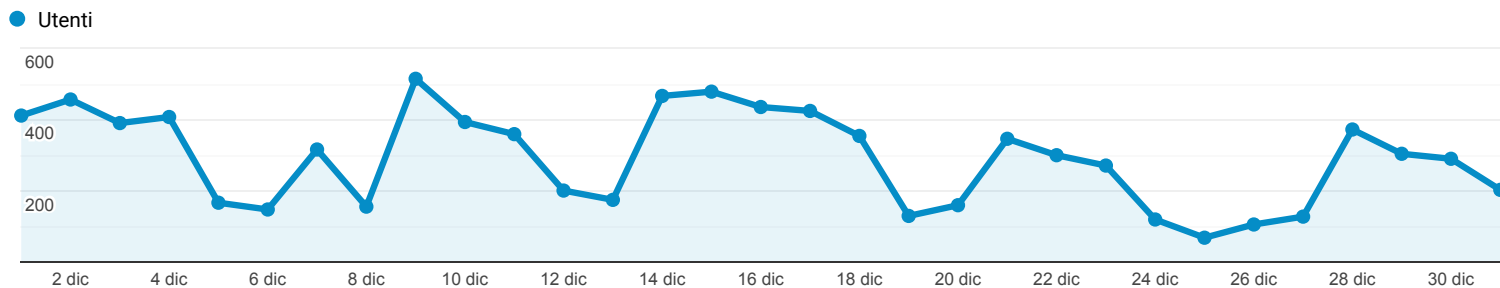

Panoramica del pubblico

Tutti gli utenti
100,00% Utenti

1 dic 2020 - 31 dic 2020

Panoramica

■ New Visitor ■ Returning Visitor

Lingua	Utenti	% Utenti
1. it-it	5.206	75,29%
2. it	1.363	19,71%
3. en-us	174	2,52%
4. en-gb	52	0,75%
5. fr-fr	19	0,27%
6. es-es	16	0,23%
7. zh-cn	13	0,19%
8. pt-br	9	0,13%
9. it-sm	7	0,10%
10. en	6	0,09%