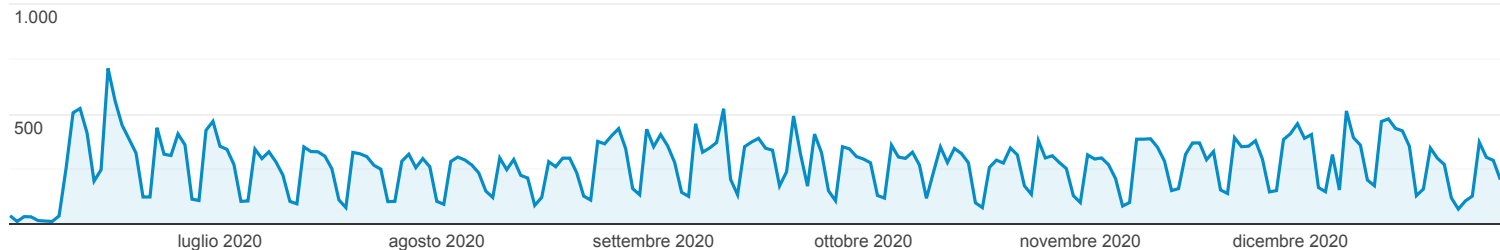

## Panoramica del pubblico

Tutti gli utenti  
100,00% Utenti

1 giu 2020 - 31 dic 2020

### Panoramica

Utenti

Utenti

39.198

Nuovi utenti

38.689

Sessioni

66.869

Numero di sessioni per utente

1,71

Visualizzazioni di pagina

262.662

Pagine/sessione

3,93

Durata sessione media

00:02:53