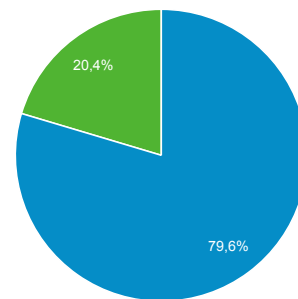

### Panoramica

Utenti

Utenti

39.198

Nuovi utenti

38.689

Sessioni

66.869

Numero di sessioni per utente

1,71

Visualizzazioni di pagina

262.662

Pagine/sessione

3,93

Durata sessione media

00:02:53

Frequenza di rimbalzo

26,57%

New Visitor Returning Visitor

Lingua

Lingua	Utenti	% Utenti
1. it-it	27.762	69,85%
2. it	9.907	24,93%
3. en-us	1.075	2,70%
4. en-gb	262	0,66%
5. fr-fr	74	0,19%
6. zh-cn	71	0,18%
7. es-es	60	0,15%
8. en	59	0,15%
9. pt-br	51	0,13%
10. ro-ro	45	0,11%